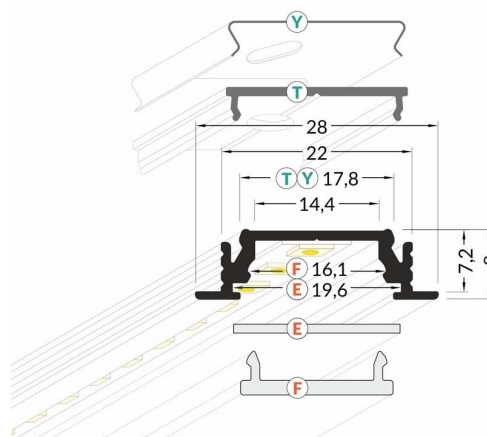

LED-Aluminiumprofil Score14 LX-2807-LP

Technische Daten

Profil Aluminium eloxiert, silber (schwarz und weiß auf Anfrage erhältlich)

28 x 8 mm

Länge: 2000 mm

einsetzbar als:

- Deckeneinbau
- Nischenbeleuchtung
- Möbelbeleuchtung

- für LED Strip mit maximal 14 mm Breite
- GK-Decken- / Wandhalterung
- umfangreiches Zubehör erhältlich